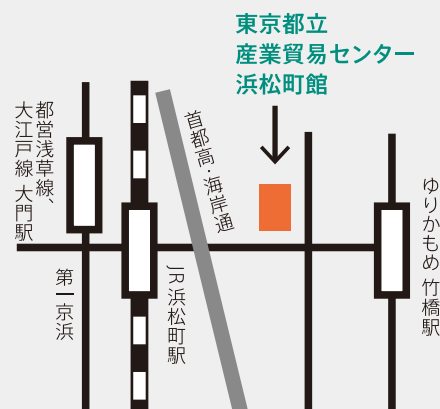

NPO/NGO
就職・転職
合同説明会

ここに、あなたらしい
働き方の出会いがある。

JR浜松町駅(北口) から徒歩5分/
ゆりかもめ竹芝駅から徒歩2分/
都営浅草線、大江戸線 大門駅から徒歩8分

NPO ×しごと フォーラム forum 2014 in 東京

NPO/NGO
就職・転職
合同説明会

NPO/NGO 出展ブース

求人団体との出会いの場

求人募集中の「国際協力」「環境」「福祉」「教育」分野などのNPO/NGO約30団体がブースを出展。各団体のブースでは、求人内容や働き方など、個別具体的に相談できます。