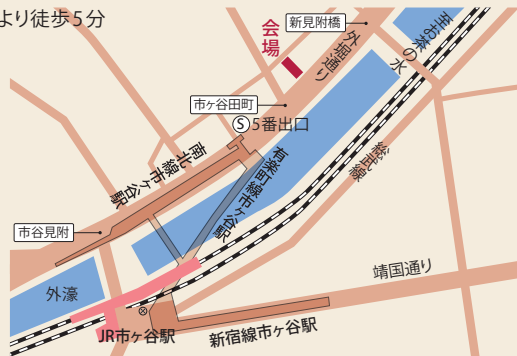

【研修会場のご案内】

会場 日本財団ビル

東京都港区赤坂1-2-2 日本財団ビル
銀座線「虎ノ門駅」3番出口より徒歩5分
銀座線・南北線「溜池山王駅」9番出口より徒歩5分
丸ノ内線・千代田線「国会議事堂前駅」3番出口より徒歩6分

会場 TKP新橋ビジネスセンター

東京都港区新橋1-1-1 日比谷ビルディング3・4階
三田線「内幸町駅」A2出口より徒歩2分 銀座線「新橋駅」7番出口より徒歩4分
JR「新橋駅」日比谷口より徒歩5分

会場 NPOサポートセンター市ヶ谷

東京都新宿区市ヶ谷町2-7-15 近代科学社ビル2階
南北線・有楽町線・新宿線「市ヶ谷駅」5番出口より徒歩2分
JR「市ヶ谷駅」より徒歩5分

会場 かたらいの道 (三鷹)

東京都武蔵野市中町1丁目11番16号
武蔵野タワーズ スカイクロスタワー内
JR「三鷹駅」北口より徒歩3分

会場 三鷹ネットワーク大学

東京都三鷹市下連雀3-24-3
三鷹駅前協同ビル3階
JR「三鷹駅」南口より徒歩2分

会場 ルミエール府中

東京都府中市府中町2-24
京王線「府中駅」北口より徒歩6分

会場 パルテノン多摩

東京都多摩市落合2-35
京王相模原線・小田急多摩線・多摩モノレール
「多摩センター駅」より徒歩5分

問い合わせ先

特定非営利活動法人 **NPOサポートセンター**
TEL: 03-3547-3206 FAX: 03-3547-3207
E-mail: tokoton@npo-sc.org