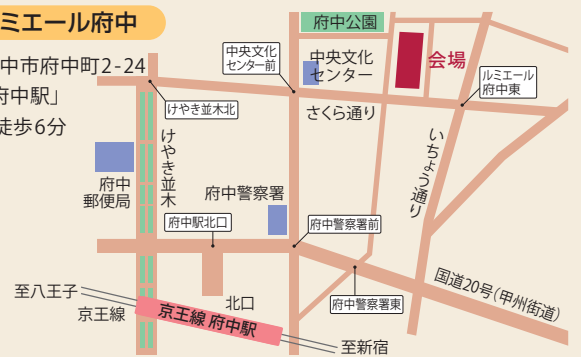

### 会場 NPOサポートセンター市ヶ谷

東京都新宿区市ヶ谷町2-7-15 近代科学社ビル2階  
 南北線・有楽町線・新宿線「市ヶ谷駅」5番出口より徒歩2分  
 JR「市ヶ谷駅」より徒歩5分

### 会場 かたらいの道 (三鷹)

東京都武蔵野市中町1丁目11番16号  
 武蔵野タワーズ スカイクロスタワー内  
 JR「三鷹駅」北口より徒歩3分

### 会場 三鷹ネットワーク大学

東京都三鷹市下連雀3-24-3  
 三鷹駅前協同ビル3階  
 JR「三鷹駅」南口より徒歩2分

### 会場 ルミエール府中

東京都府中市府中町2-24  
 京王線「府中駅」北口より徒歩6分