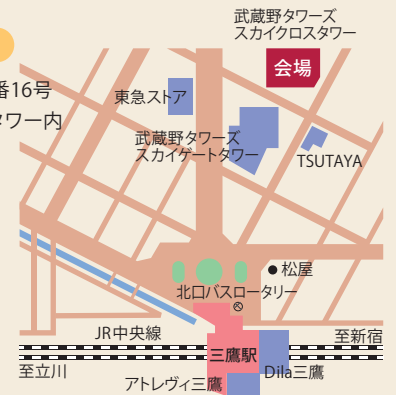

### 会場 日本財団ビル

東京都港区赤坂1-2-2 日本財団ビル  
 銀座線「虎ノ門駅」3番出口より徒歩5分  
 銀座線・南北線「溜池山王駅」9番出口より徒歩5分  
 丸ノ内線・千代田線「国会議事堂前駅」3番出口より徒歩6分

### 会場 TKP新橋ビジネスセンター

東京都港区新橋1-1-1 日比谷ビルディング3・4階  
 三田線「内幸町駅」A2出口より徒歩2分 銀座線「新橋駅」7番出口より徒歩4分  
 JR「新橋駅」日比谷口より徒歩5分

### 会場 NPOサポートセンター市ヶ谷

東京都新宿区市ヶ谷町2-7-15 近代科学社ビル2階  
 南北線・有楽町線・新宿線「市ヶ谷駅」5番出口より徒歩2分  
 JR「市ヶ谷駅」より徒歩5分

### 会場 かたらいの道 (三鷹)

東京都武蔵野市中町1丁目11番16号  
 武蔵野タワーズ スカイクロスタワー内  
 JR「三鷹駅」北口より徒歩3分