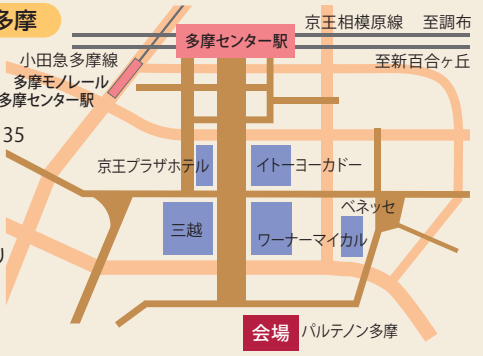

### 会場 かたらいの道 (三鷹)

東京都武蔵野市中町1丁目11番16号  
 武蔵野タワーズ スカイクロスタワー内  
 JR「三鷹駅」北口より徒歩3分

### 会場 三鷹ネットワーク大学

東京都三鷹市下連雀3-24-3  
 三鷹駅前協同ビル3階  
 JR「三鷹駅」南口より徒歩2分

### 会場 ルミエール府中

東京都府中市府中町2-24  
 京王線「府中駅」北口より徒歩6分

### 会場 パルテノン多摩

東京都多摩市落合2-35  
 京王相模原線・小田急多摩線・多摩モノレール  
 「多摩センター駅」より徒歩5分